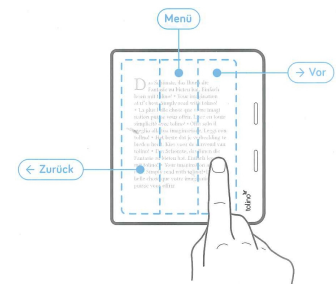

Bibliothek der Dinge

Tolino Vision 6

EAN 4026635900559

Preis: 169,- € (Gesamt: 199,95 €)

mit Slim-Hülle 8720195092261

Preis: 30,95 €

Beschreibung

Mit einem E-Reader können E-Books (z.B. aus der E-Ausleihe-Franken) gelesen werden.

Nutzungshinweise

Zum Einschalten den **Startknopf auf der Rückseite** ca. **drei Sekunden** gedrückt halten. Mit dem **WLAN verbinden** - ggf. über den **Menu-Button (☰)** links oben aufrufen. Von hier aus den **Web-Browser** starten; als Lesezeichen ist die E-Ausleihe-Franken bereits hinterlegt (**Lesezeichen-Symbol** rechts oben berühren).

Zum **Weiterblättern** auf den oberen rechten Bereich des Bildschirms tippen (oder den unteren Button verwenden). Zum **Zurückblättern** auf den unteren linken Bereich des Bildschirms tippen (oder den oberen Button verwenden): Das **Lese-Menu** öffnet sich durch Antippen des oberen mittleren Bereichs.