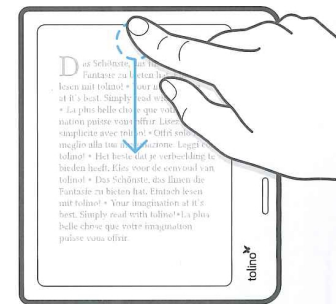

Falls ein **Aufladen** erforderlich sein sollte, nutzen Sie bitte ein USB-C-Kabel.

Stand: 2.9.22