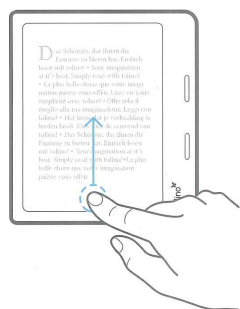

Bibliothek der Dinge

Tolino Vision 6

EAN 4026635900559

Preis: 169,- € (Gesamt: 199,95 €)

mit Slim-Hülle 8720195092261

Preis: 30,95 €

Beschreibung

Mit einem E-Reader können E-Books (z.B. aus der E-Ausleihe-Franken) gelesen werden.

Nutzungshinweise

Zum Einschalten den **Startknopf auf der Rückseite** ca. **drei Sekunden** gedrückt halten. Mit dem **WLAN verbinden** - ggf. über den **Menu-Button (☰)** links oben aufrufen. Von hier aus den **Web-Browser** starten; als Lesezeichen ist die E-Ausleihe-Franken bereits hinterlegt (**Lesezeichen-Symbol** rechts oben berühren).

Zum **Weiterblättern** auf den oberen rechten Bereich des Bildschirms tippen (oder den unteren Button verwenden). Zum **Zurückblättern** auf den unteren linken Bereich des Bildschirms tippen (oder den oberen Button verwenden): Das **Lese-Menu** öffnet sich durch Antippen des oberen mittleren Bereichs.